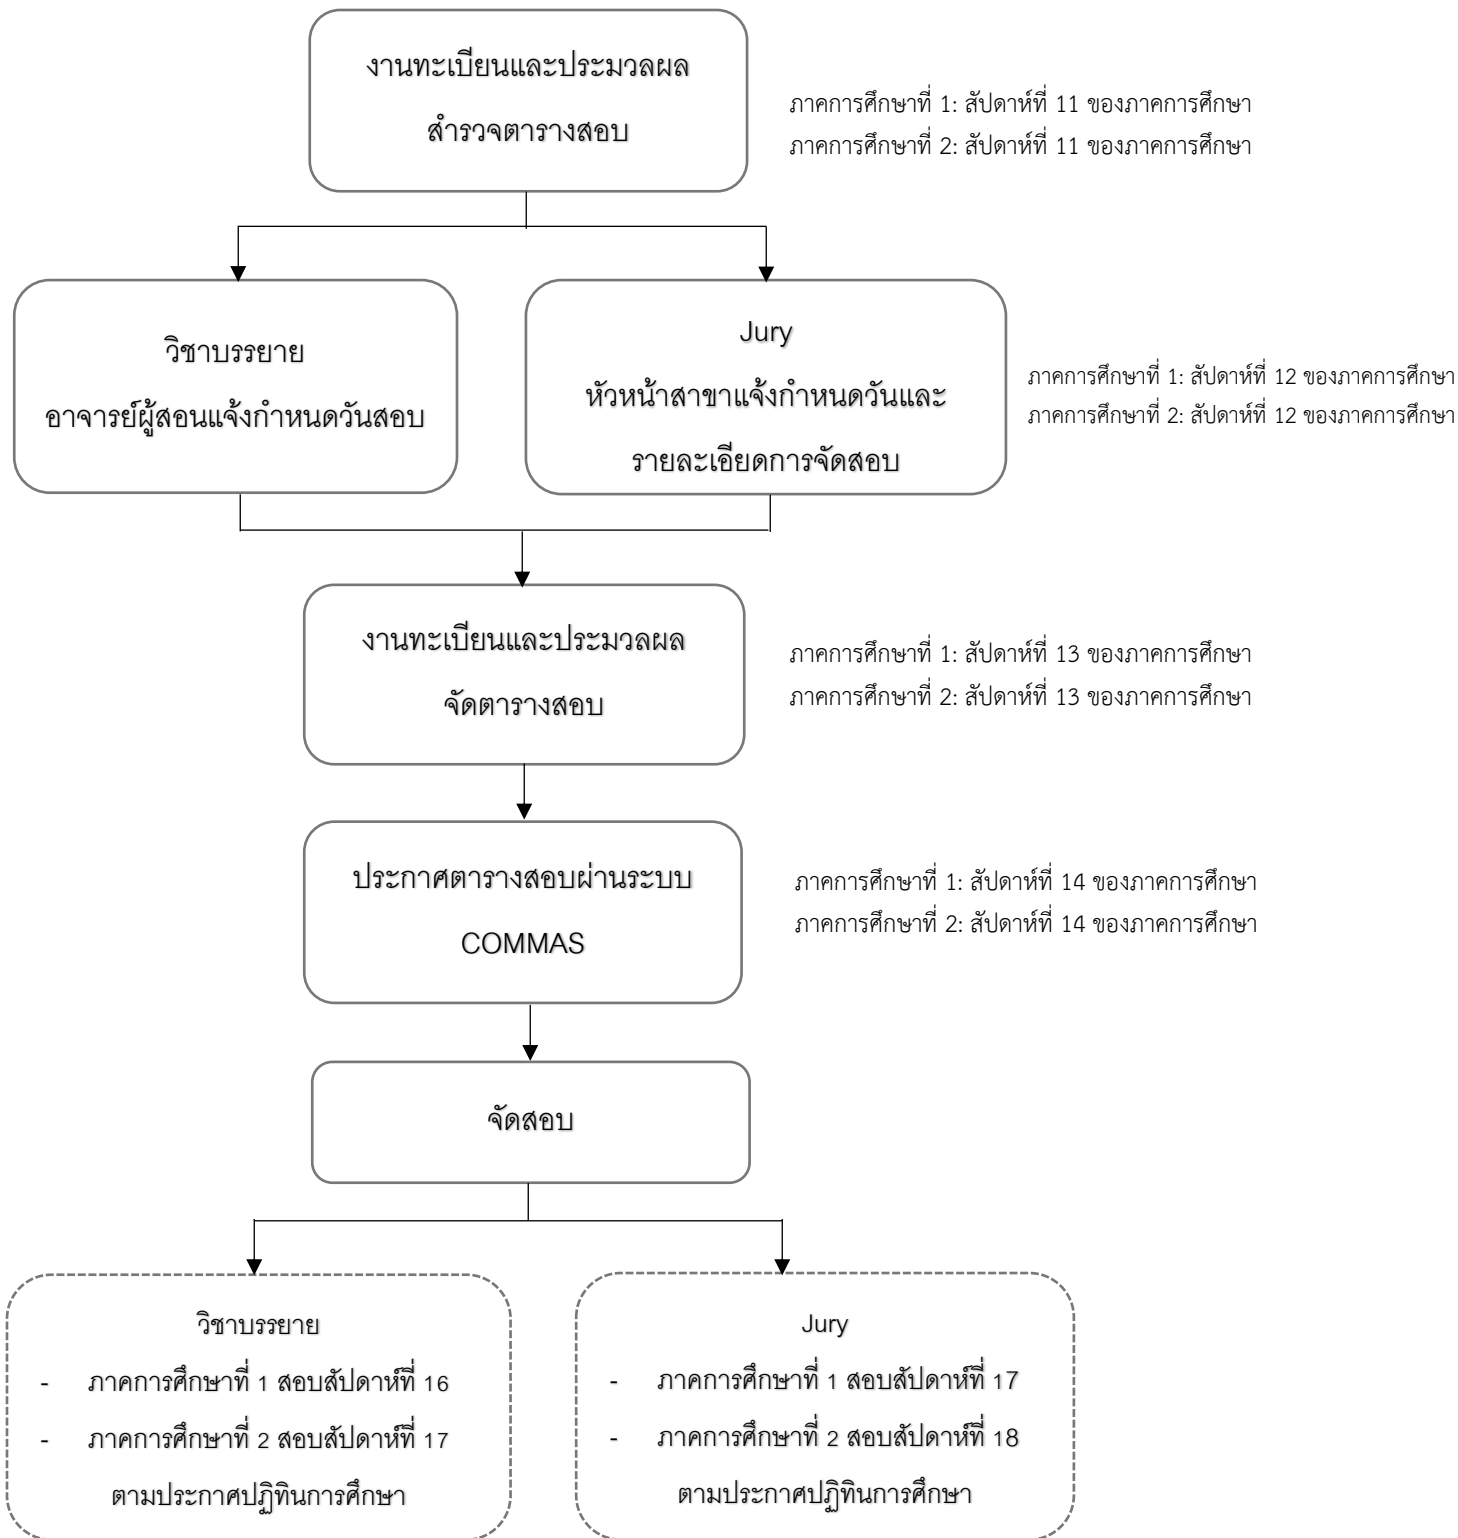

## ขั้นตอนการกำหนดวันสอบ

ผู้รับผิดชอบ

งานทะเบียนและประมวลผล

## กฎหมายที่เกี่ยวข้อง

- ข้อบังคับมหาวิทยาลัยมหิดล ว่าด้วยการศึกษาระดับอนุปริญญาและปริญญาตรี พ.ศ. 2552
- ข้อบังคับมหาวิทยาลัยมหิดล ว่าด้วยการศึกษาระดับบัณฑิตศึกษา พ.ศ. 2556
- ข้อบังคับมหาวิทยาลัยมหิดล ว่าด้วยการศึกษาระดับบัณฑิตศึกษา พ.ศ. 2561
- ปฏิทินการศึกษามหาวิทยาลัยดุริยางคศิลป์ มหาวิทยาลัยมหิดล

ทั้งนี้กำหนดการดังกล่าวอาจเปลี่ยนแปลงได้ตามความเหมาะสมกับสถานการณ์