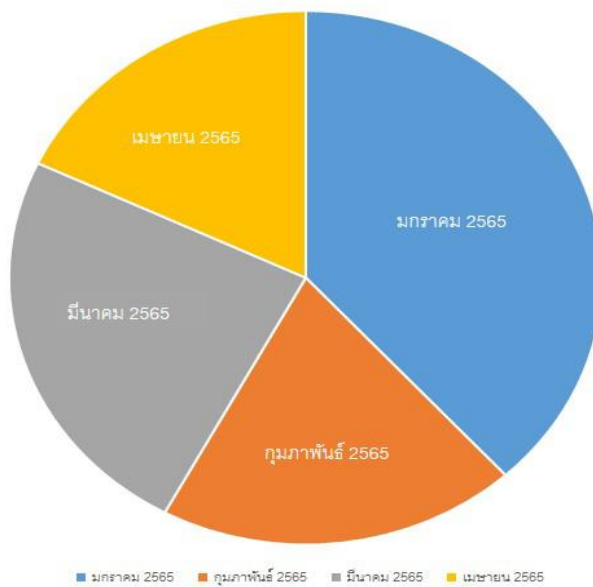

สถิติจำนวนผู้ใช้บริการห้องสมุดจิตว์ บางชื่อ
วิทยาลัยดุริยางคศิลป์ มหาวิทยาลัยมหิดล ประจำปี พ.ศ.2565

ลำดับ	เดือน	จำนวน (คน)	หมายเหตุ
1	มกราคม 2565	337	
2	กุมภาพันธ์ 2565	173	
3	มีนาคม 2565	213	
4	เมษายน 2565	158	

สถิติจำนวนผู้ใช้บริการห้องสมุดจิตว์ บางชื่อ

(ข้อมูลอัปเดต วันที่ 21 เมษายน 2565)