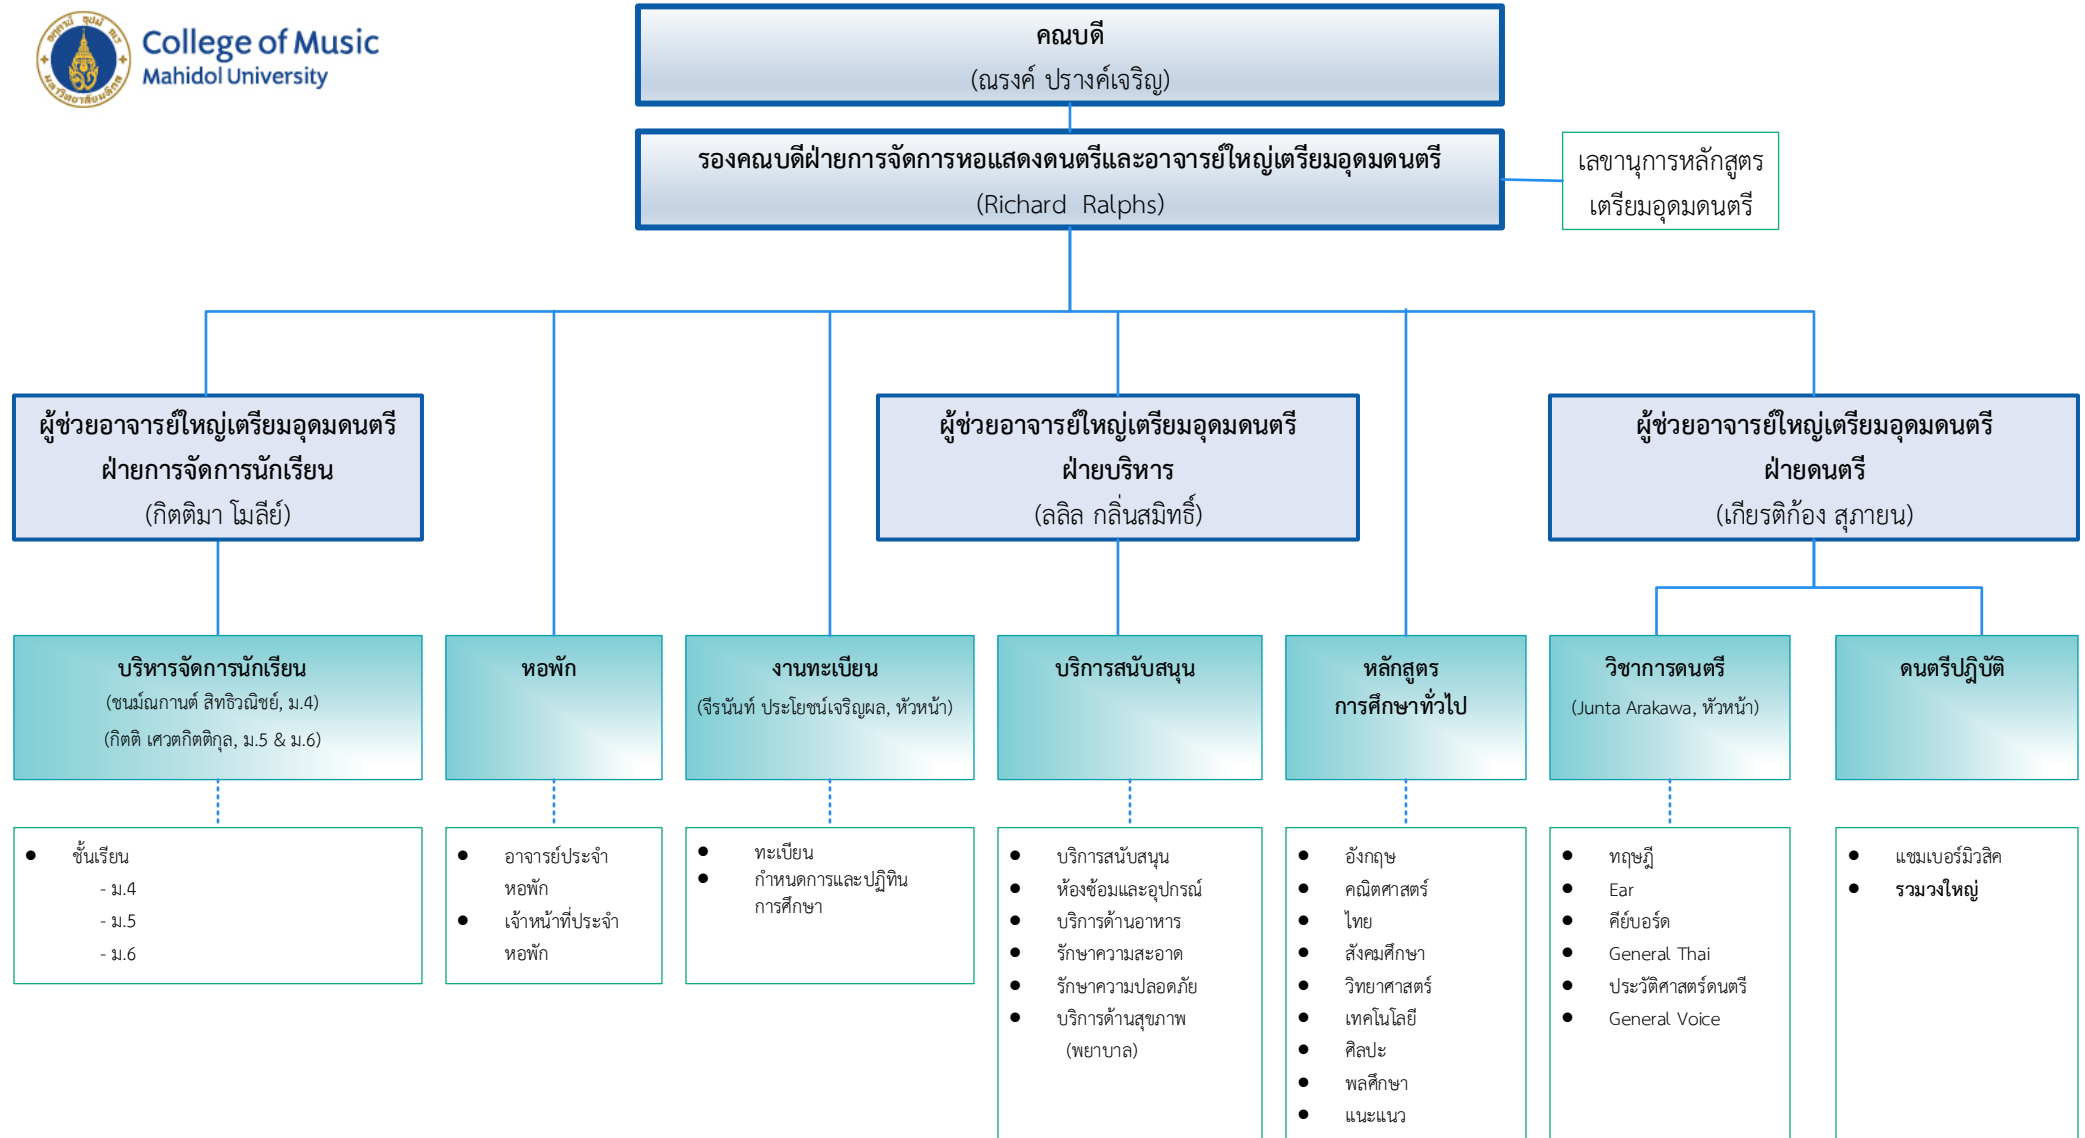

หน่วยพัฒนานักศึกษา
(จินดา สำเร็จ, ผู้กำกับนักศึกษาวิชาทหาร)

- พัฒนานักศึกษา
- นักศึกษาวิชาทหาร

- ฝ่ายบริหารจัดการเวที
- ฝ่ายเวทีและแสง
- ฝ่ายบำรุงรักษาเวที
- ฝ่ายภาพ