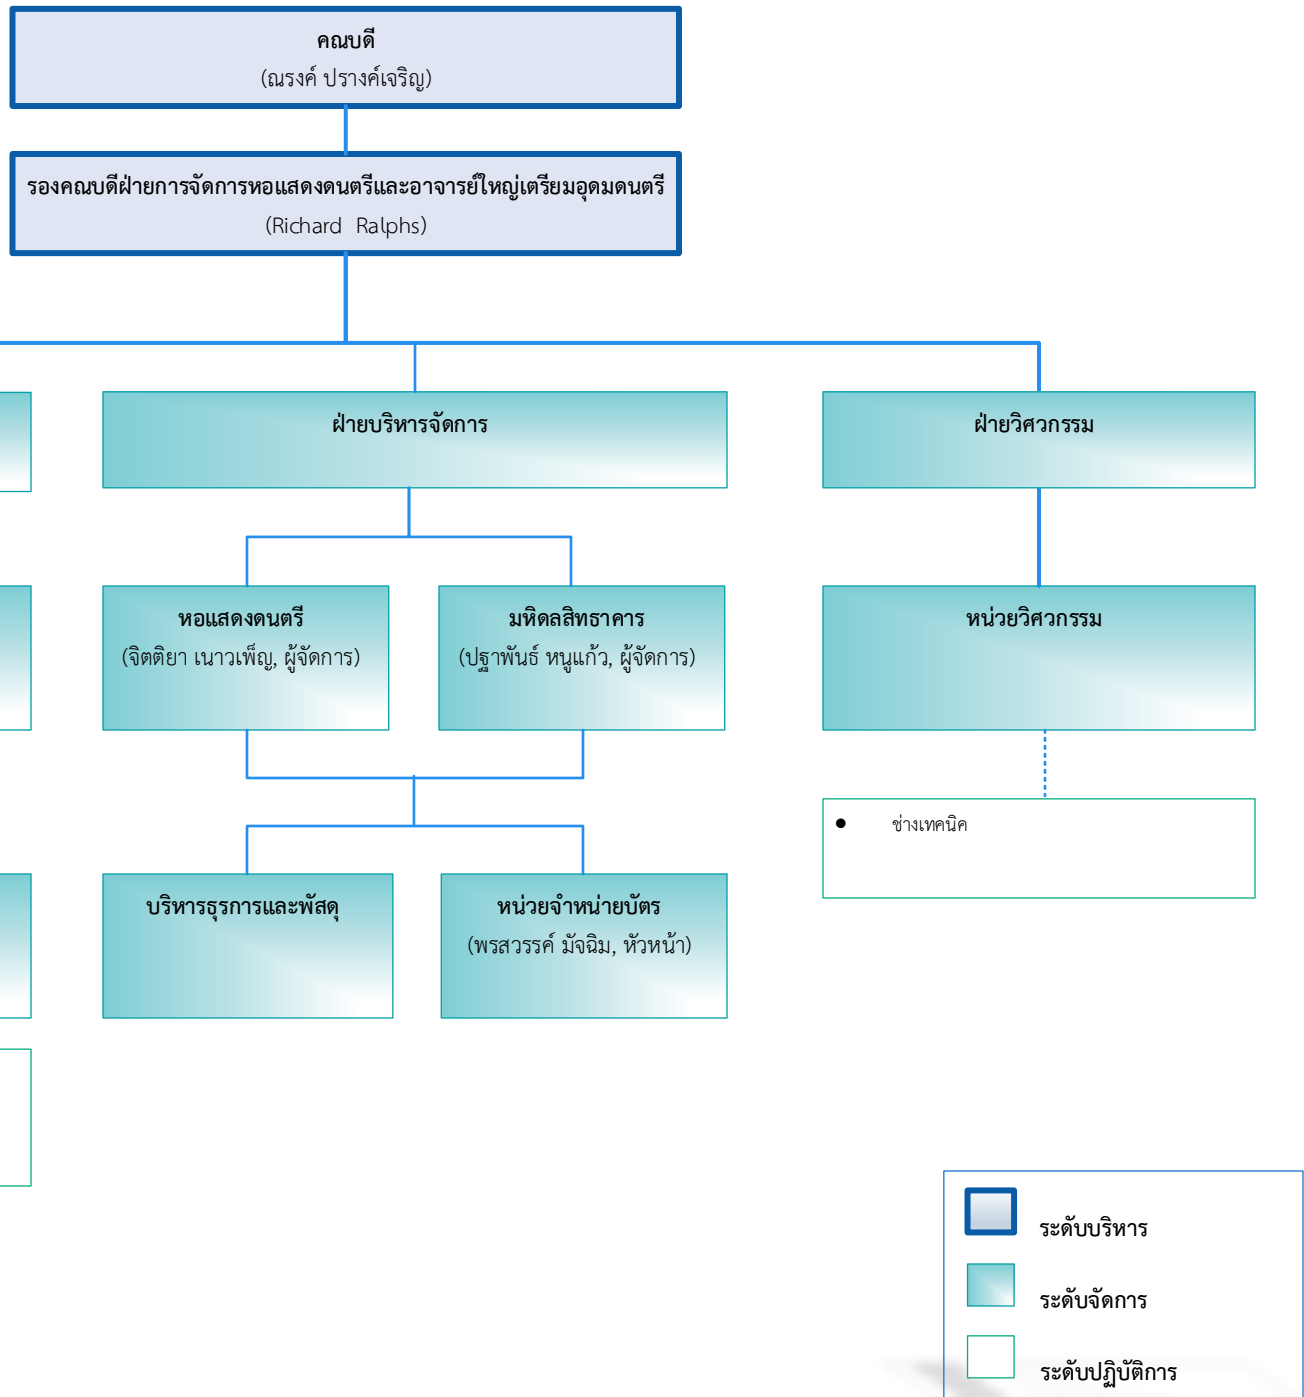

หน่วยพัฒนานักศึกษา
(จินดา สำเร็จ, ผู้กำกับนักศึกษาวิชาทหาร)

- พัฒนานักศึกษา
- นักศึกษาวิชาทหาร

- ฝ่ายบริหารจัดการเวที
- ฝ่ายเวทีและแสง
- ฝ่ายบำรุงรักษาเวที
- ฝ่ายภาพ